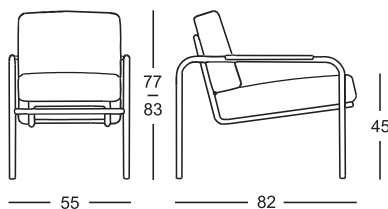

Struttura/Frame/Structure/Gestell/Estructura